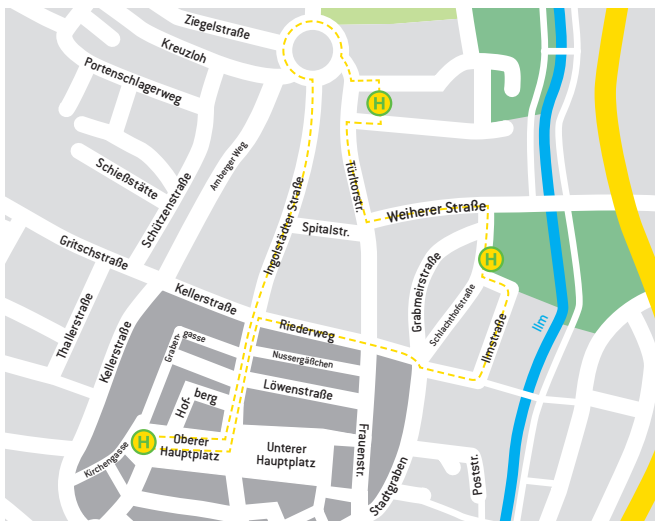

InnenStadt Express

PFAFFENHOFEN A. D. ILM
Guter Boden für große Vorhaben

EINSTEIGEN & KOSTENLOS MITFAHREN

Der Pfaffenhofer Innenstadt- Express bringt Sie ganz bequem durch die Innenstadt Auf dieser gemütlichen Rundfahrt lernen Sie die Pfaffenhofer Altstadt sowie den Kulturweg kennen und werfen einen Blick auf interessante Sehenswürdigkeiten.

Der Innenstadt-Express fährt klimaneutral und lautlos mit umweltfreundlichem Elektroantrieb und Strom aus der Region. Er pendelt jeden Samstag von 10.00–15.00 Uhr im (ca.) 20-Minuten-Takt durch Pfaffenhofen.

DIE HALTESTELLEN

- Kirchplatz
- Bürgerpark (Eingang Schlachthofstraße)
- Volksfestplatz (weiter über Sportpark)

BEI VERANSTALTUNGEN

Der Innenstadt Express ist zusätzlich zum samstäglichen Betrieb auch noch bei diversen Veranstaltungen in Pfaffenhofen unterwegs: