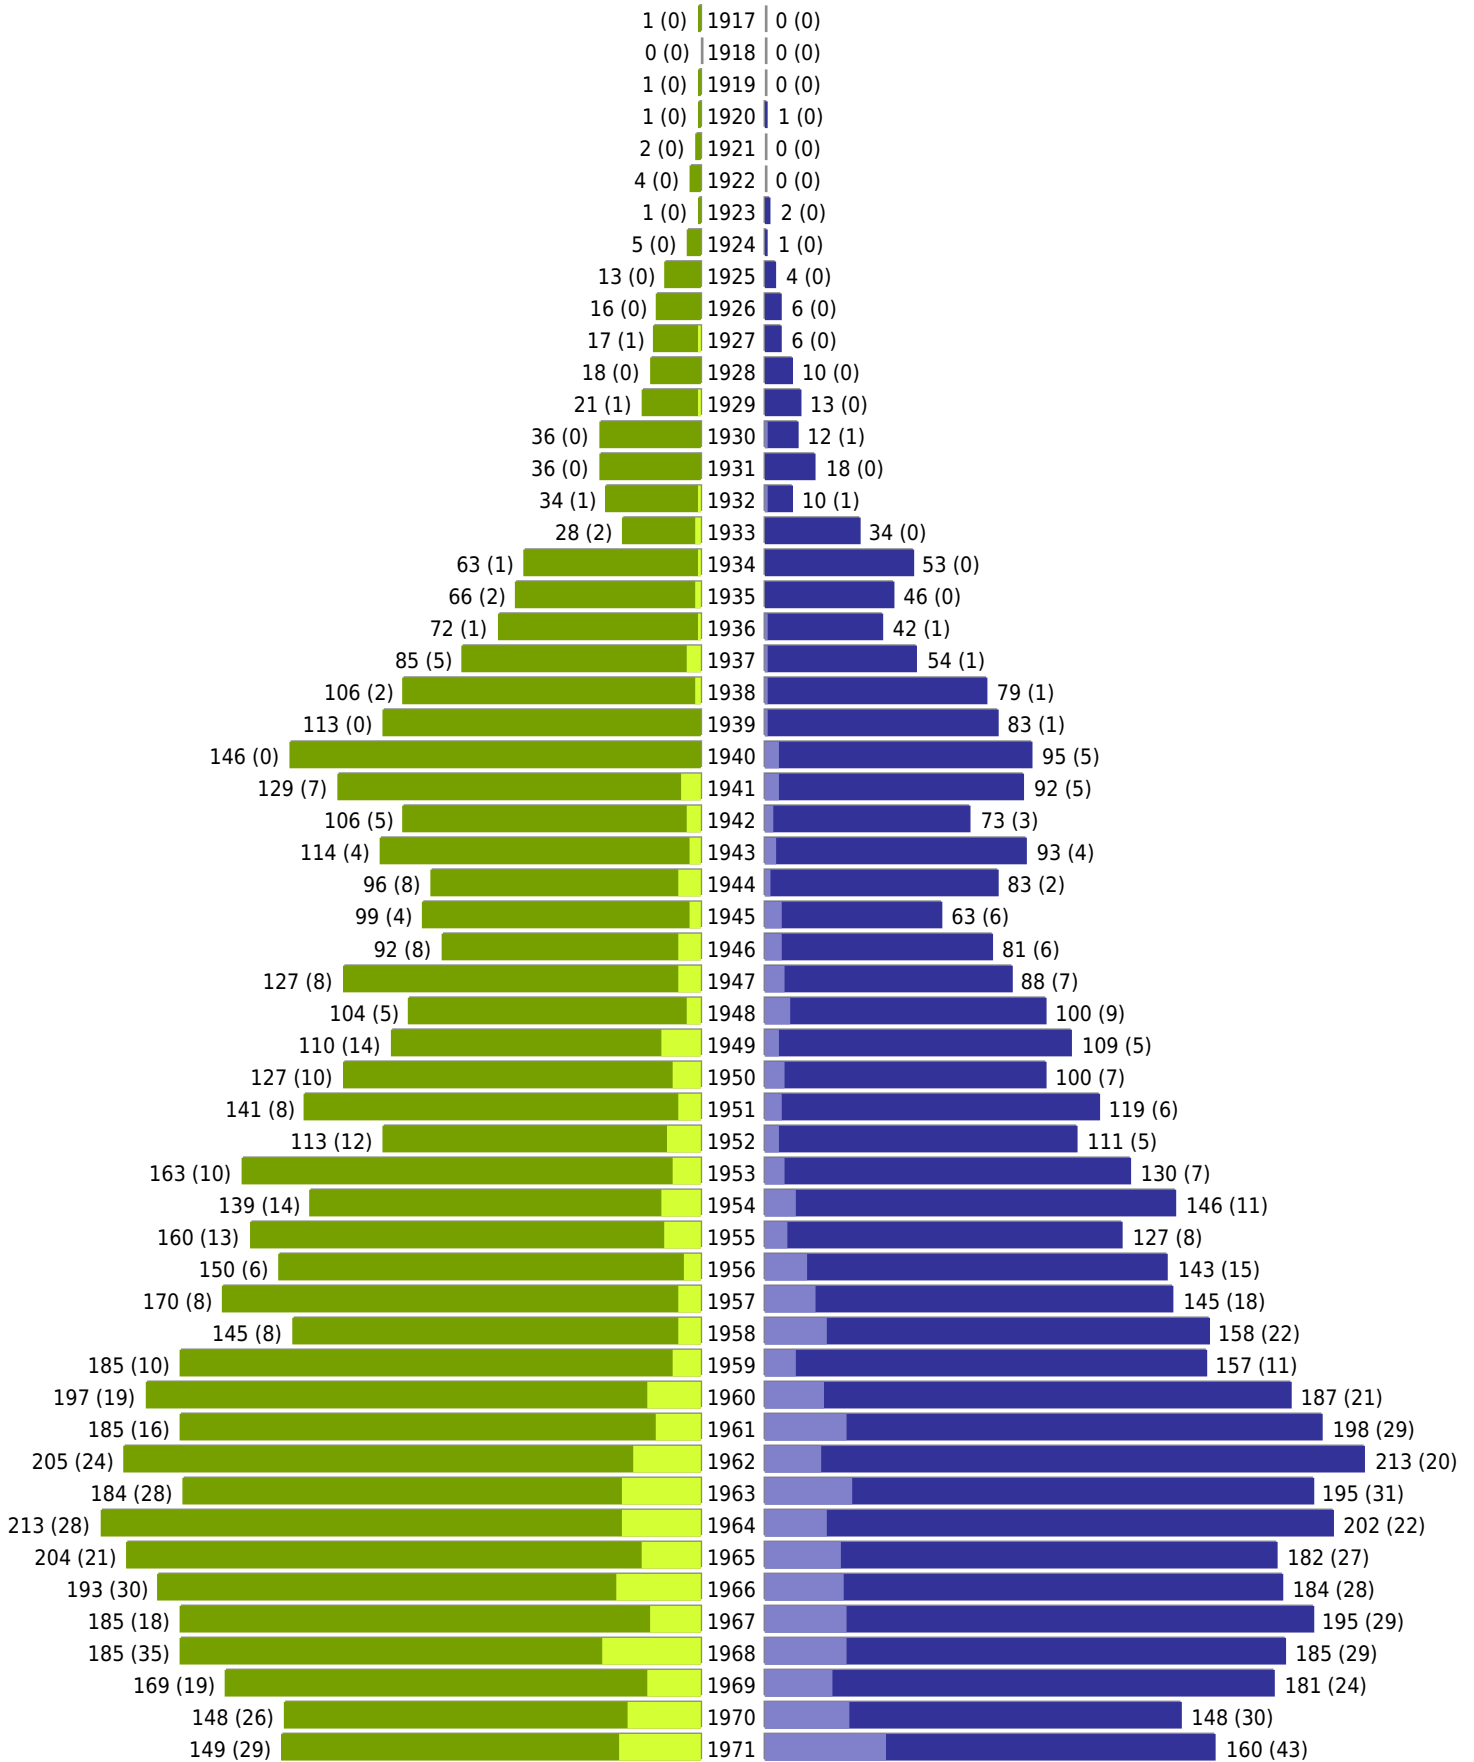

Pfaffenhofen a. d. Ilm - Geburtsjahrgangsstatistik - vom 04.01.2022

Gesamter Zuständigkeitsbereich

erstellt am: 04.01.2022

■ männlich ■ männlich (nicht deutsch) ■ weiblich ■ weiblich (nicht deutsch) Anzahl Dt. (Anzahl Ausl.)

Pfaffenhofen a. d. Ilm - Geburtsjahrgangsstatistik - vom 04.01.2022

Gesamter Zuständigkeitsbereich (Fortsetzung)

	weiblich	männlich	unbestimmt	gesamt
Summe Deutsche	11603	11247	0	22850
Summe Ausländer	1879	2104	0	3983
Einwohner gesamt	13482	13351	0	26833
Altersdurchschnitt in Jahren	44,5	42,0	0,0	43,3