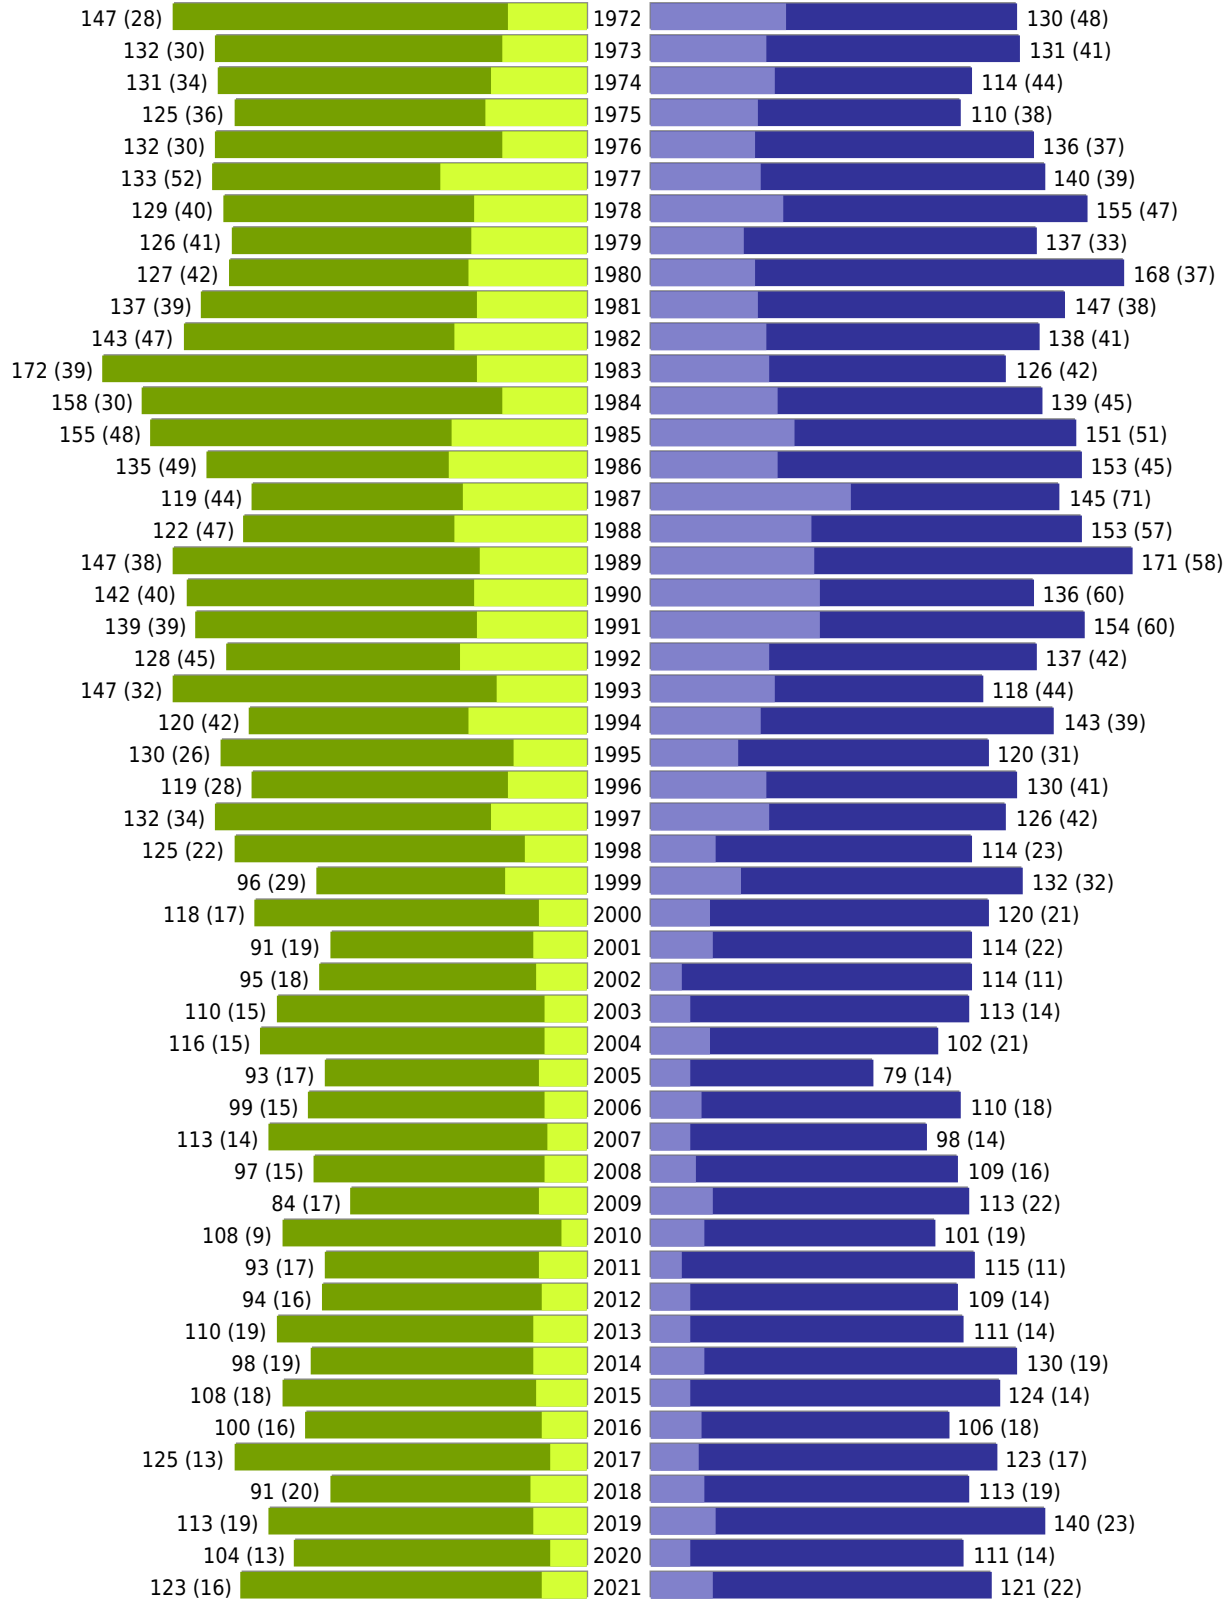

Pfaffenhofen a. d. Ilm - Geburtsjahrgangsstatistik - vom 04.01.2022

Gesamter Zuständigkeitsbereich

erstellt am: 04.01.2022

■ männlich ■ männlich (nicht deutsch) ■ weiblich ■ weiblich (nicht deutsch) Anzahl Dt. (Anzahl Ausl.)

Pfaffenhofen a. d. Ilm - Geburtsjahrgangsstatistik - vom 04.01.2022

Gesamter Zuständigkeitsbereich (Fortsetzung)

	weiblich	männlich	unbestimmt	gesamt
Summe Deutsche	11603	11247	0	22850
Summe Ausländer	1879	2104	0	3983
Einwohner gesamt	13482	13351	0	26833
Altersdurchschnitt in Jahren	44,5	42,0	0,0	43,3