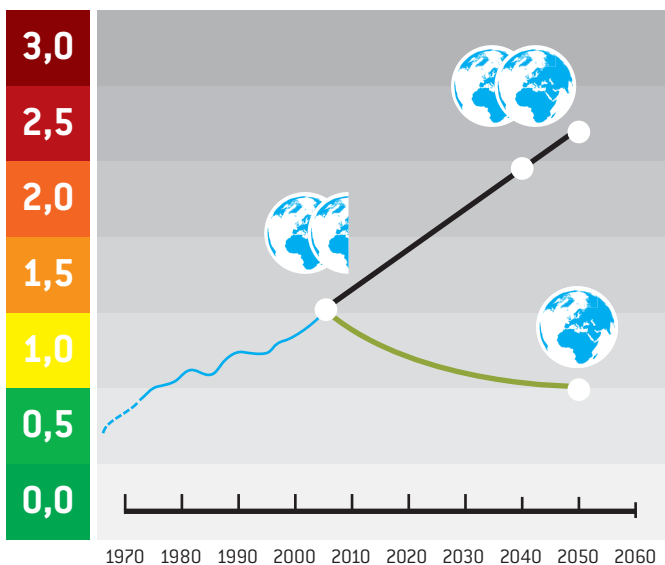

„Ressourcen auf Pump“

Schon 2008 verbrauchte die Weltbevölkerung 40 % mehr Ressourcen, als die Erde in einem Jahr generieren kann. Heute bräuchte die Erde über ein Jahr und vier Monate, um den Verbrauch der Menschheit eines Jahres zu decken.

KLIMASCHUTZZIEL PFAFFENHOFEN: CO₂-AUSSTOSS BIS 2030 HALBIEREN

Pfaffenhofen ist heute schon eine der klimafreundlichsten Städte Bayerns. Bereits 2001 wurden beispielsweise die Vorgaben des Kyoto-Protokolls übererfüllt. Trotzdem hat sich die Stadt Großes vorgenommen:

Bis spätestens 2030 sollen die Kohlendioxid-Emissionen pro Kopf gegenüber heute nochmals auf 3 Tonnen pro Bürger halbiert werden!