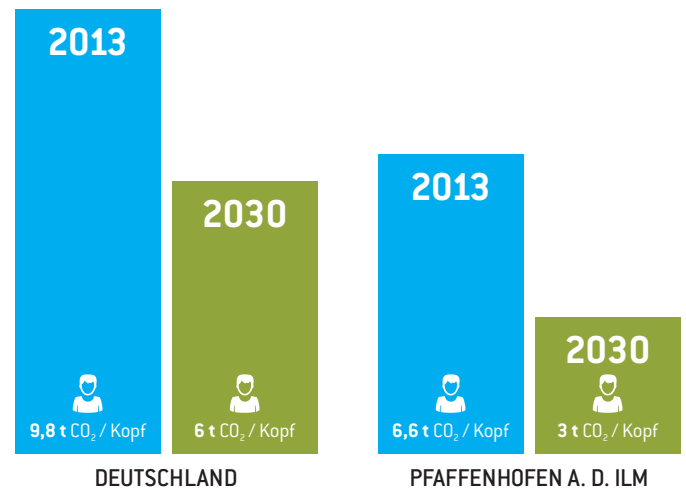

CO₂-Verbrauch pro Bürger

Pro Kopf sind wir Deutsche im Schnitt für jährlich rund 10 Tonnen CO₂ verantwortlich. Laut Weltklimarat sollte der Verbrauch unter 2 Tonnen liegen, um die Klimaveränderung in einem überschaubaren Ausmaß zu halten! – Es gibt also viel zu tun. Packen wir es an!