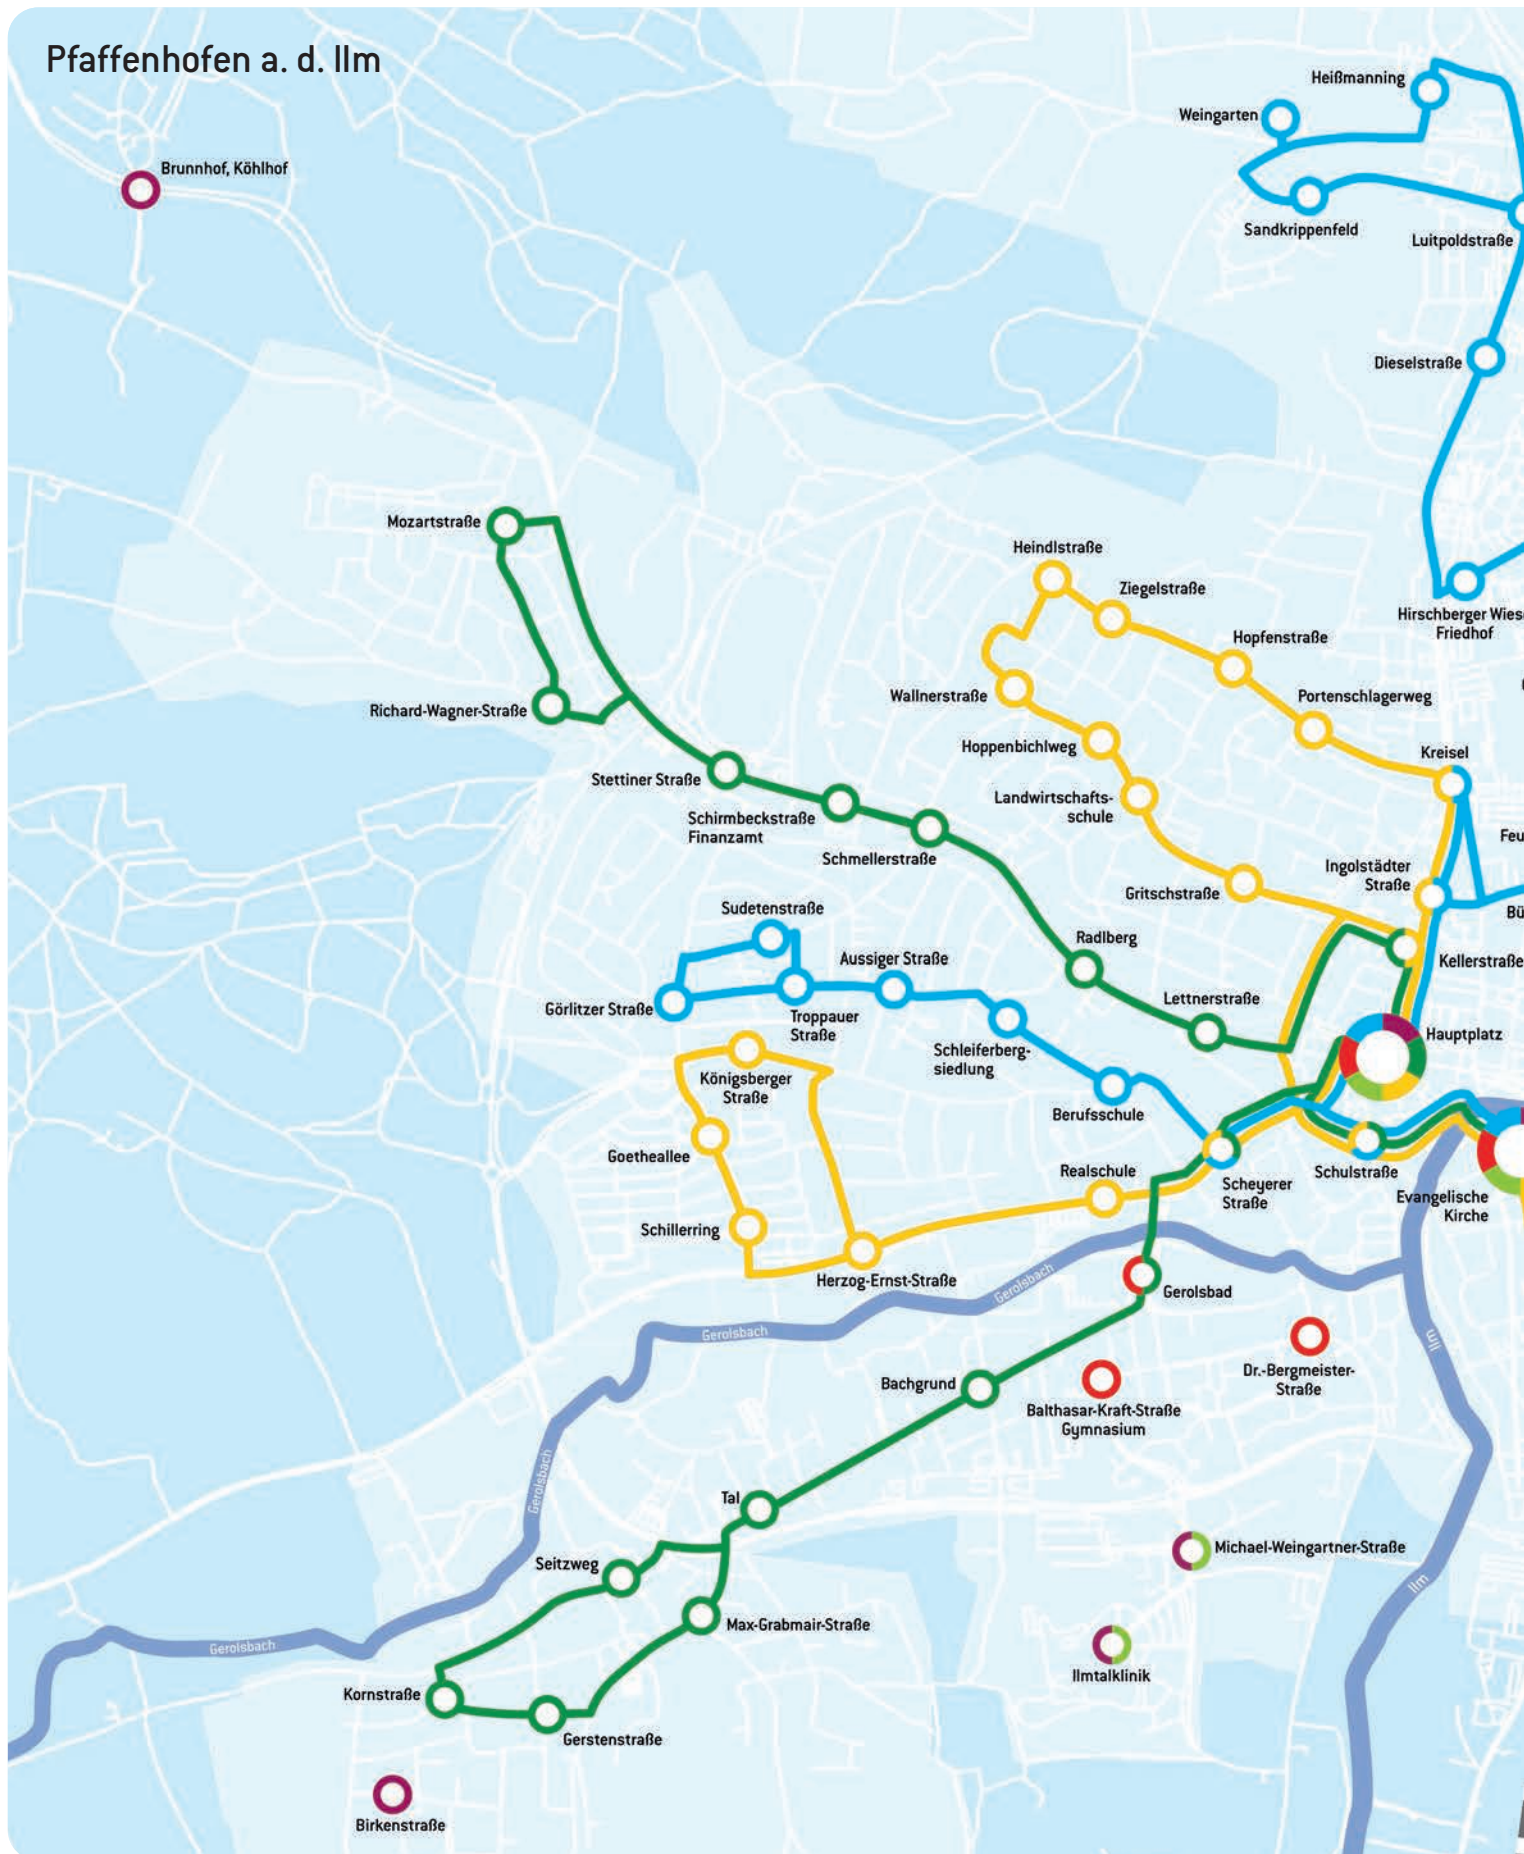

Stadtbus- und Expresslinien

Ihre Stadtbus-Linien

- LINIE 1
- LINIE 2
- LINIE 3
- EXPRESSLINIE 4
- EXPRESSLINIE 5
- EXPRESSLINIE 6

Die Routenführungen der Expresslinien zeigen an, welche Haltestellen gebucht und angefahren werden können. Die tatsächlich gefahrene Route hängt von den gebuchten Haltestellen ab und kann von der dargestellten Route abweichen.

ÜBERBLICK HALTESTELLEN IM STADTGEBIET

Stadtbus- und Expresslinien

Ihre Stadtbus-Linien

- | | |
|----------------|-----------------------|
| LINIE 1 | EXPRESSLINIE 4 |
| LINIE 2 | EXPRESSLINIE 5 |
| LINIE 3 | EXPRESSLINIE 6 |

Kleinreichertshofen

Kleinreichertshofen

Eckersberg und Bachappen

Eckersberg

Bachappen

Haimpertshofen

Haimpertshofen

Ihre Expresslinien