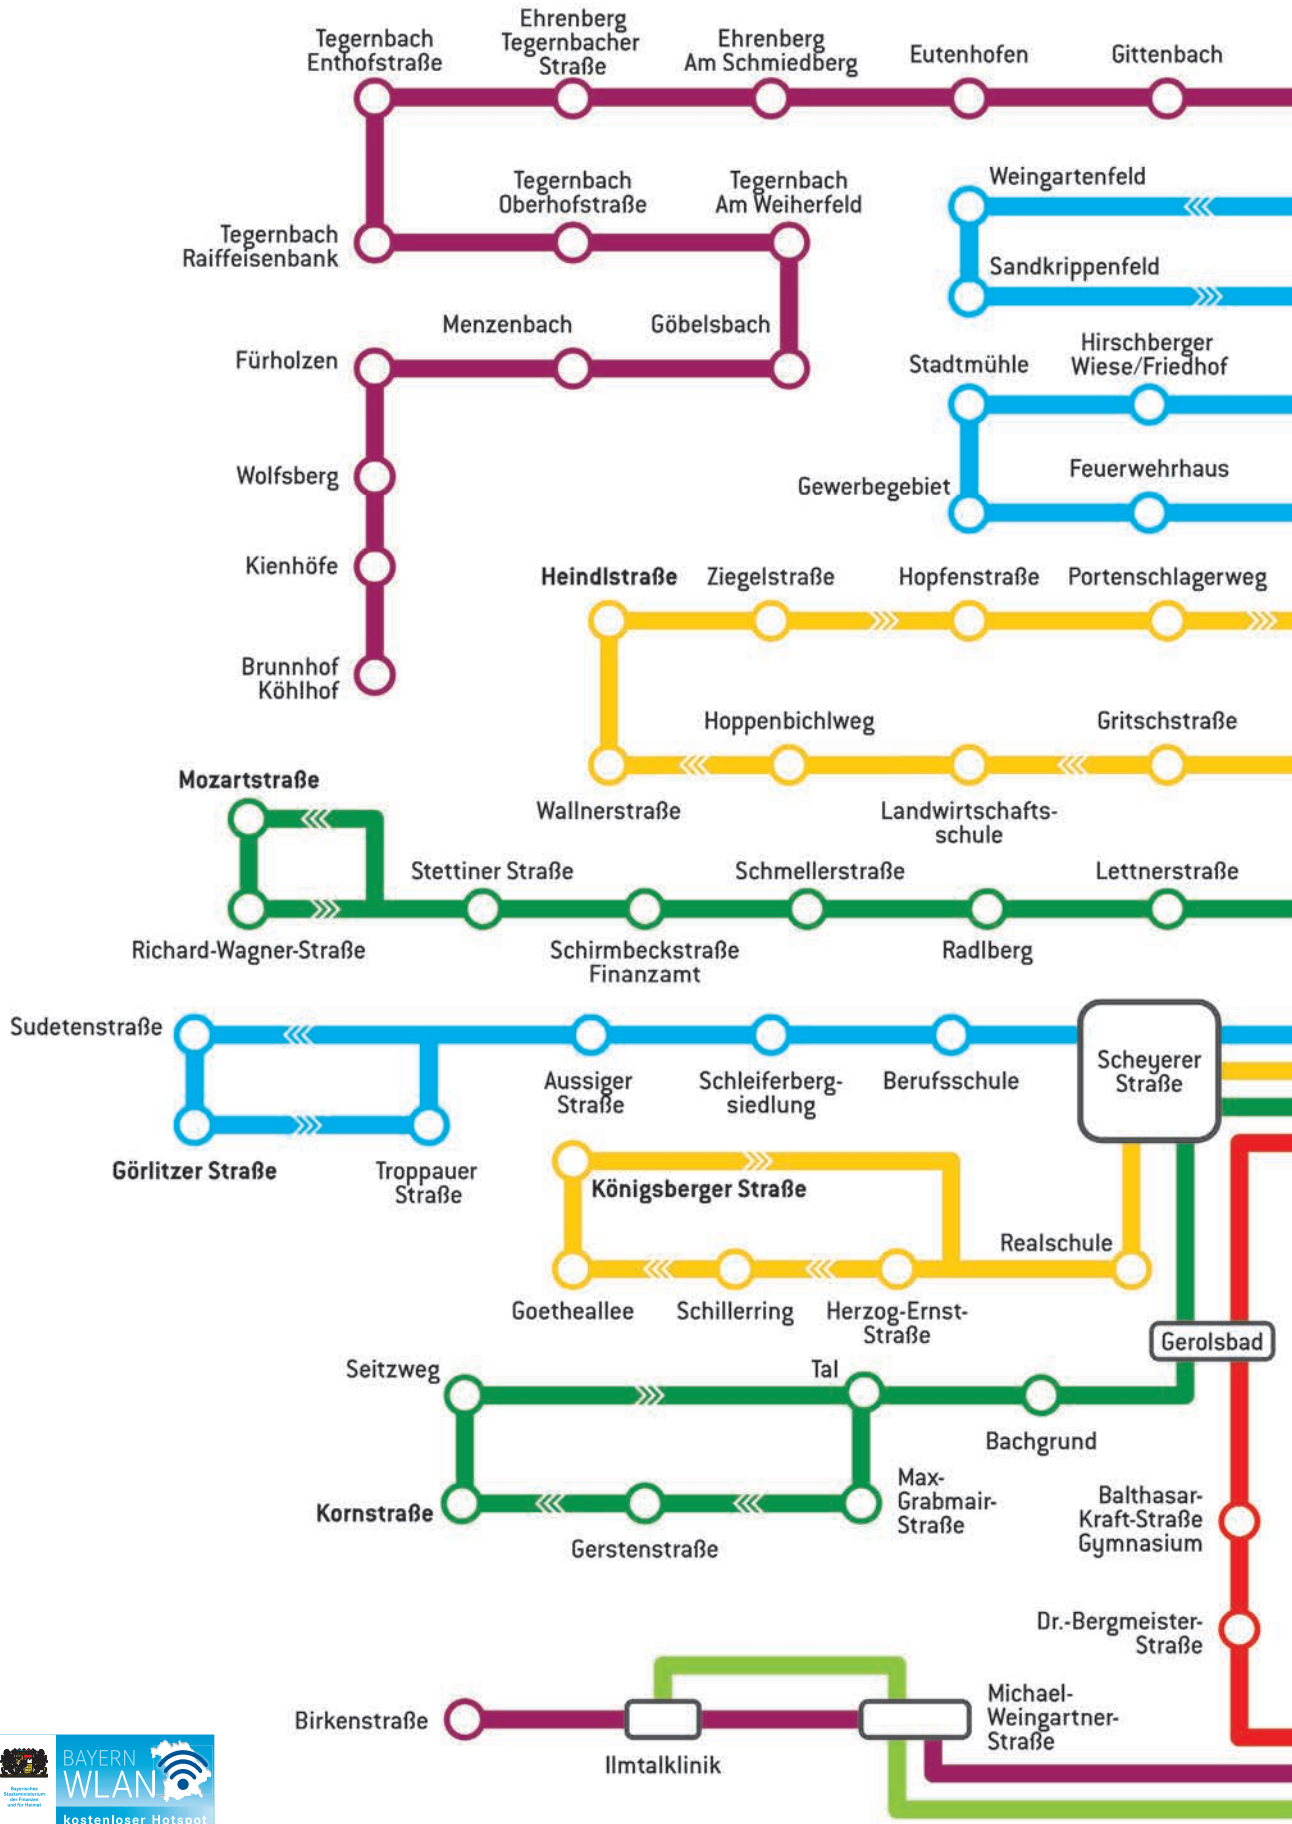

Die Buchungshotline fürs Telefon:
08441 4052 6000

Telefonzeiten:

Durchgehend während
der Verkehrszeiten

Montag – Freitag 5:30 – 20:30 Uhr

Samstag 8:00 – 22:00 Uhr

Sonntag 8:00 – 20:00 Uhr

ÜBERBLICK LINIENNETZ

Stadtbus- und Expresslinien

Ihre Stadtbus-Linien

- LINIE 1
- LINIE 2
- LINIE 3
- EXPRESSLINIE 4
- EXPRESSLINIE 5
- EXPRESSLINIE 6

Die Routenführungen der Expresslinien zeigen an, welche Haltestellen gebucht und angefahren werden können. Die tatsächlich gefahrene Route hängt von den gebuchten Haltestellen ab und kann von der dargestellten Route abweichen.