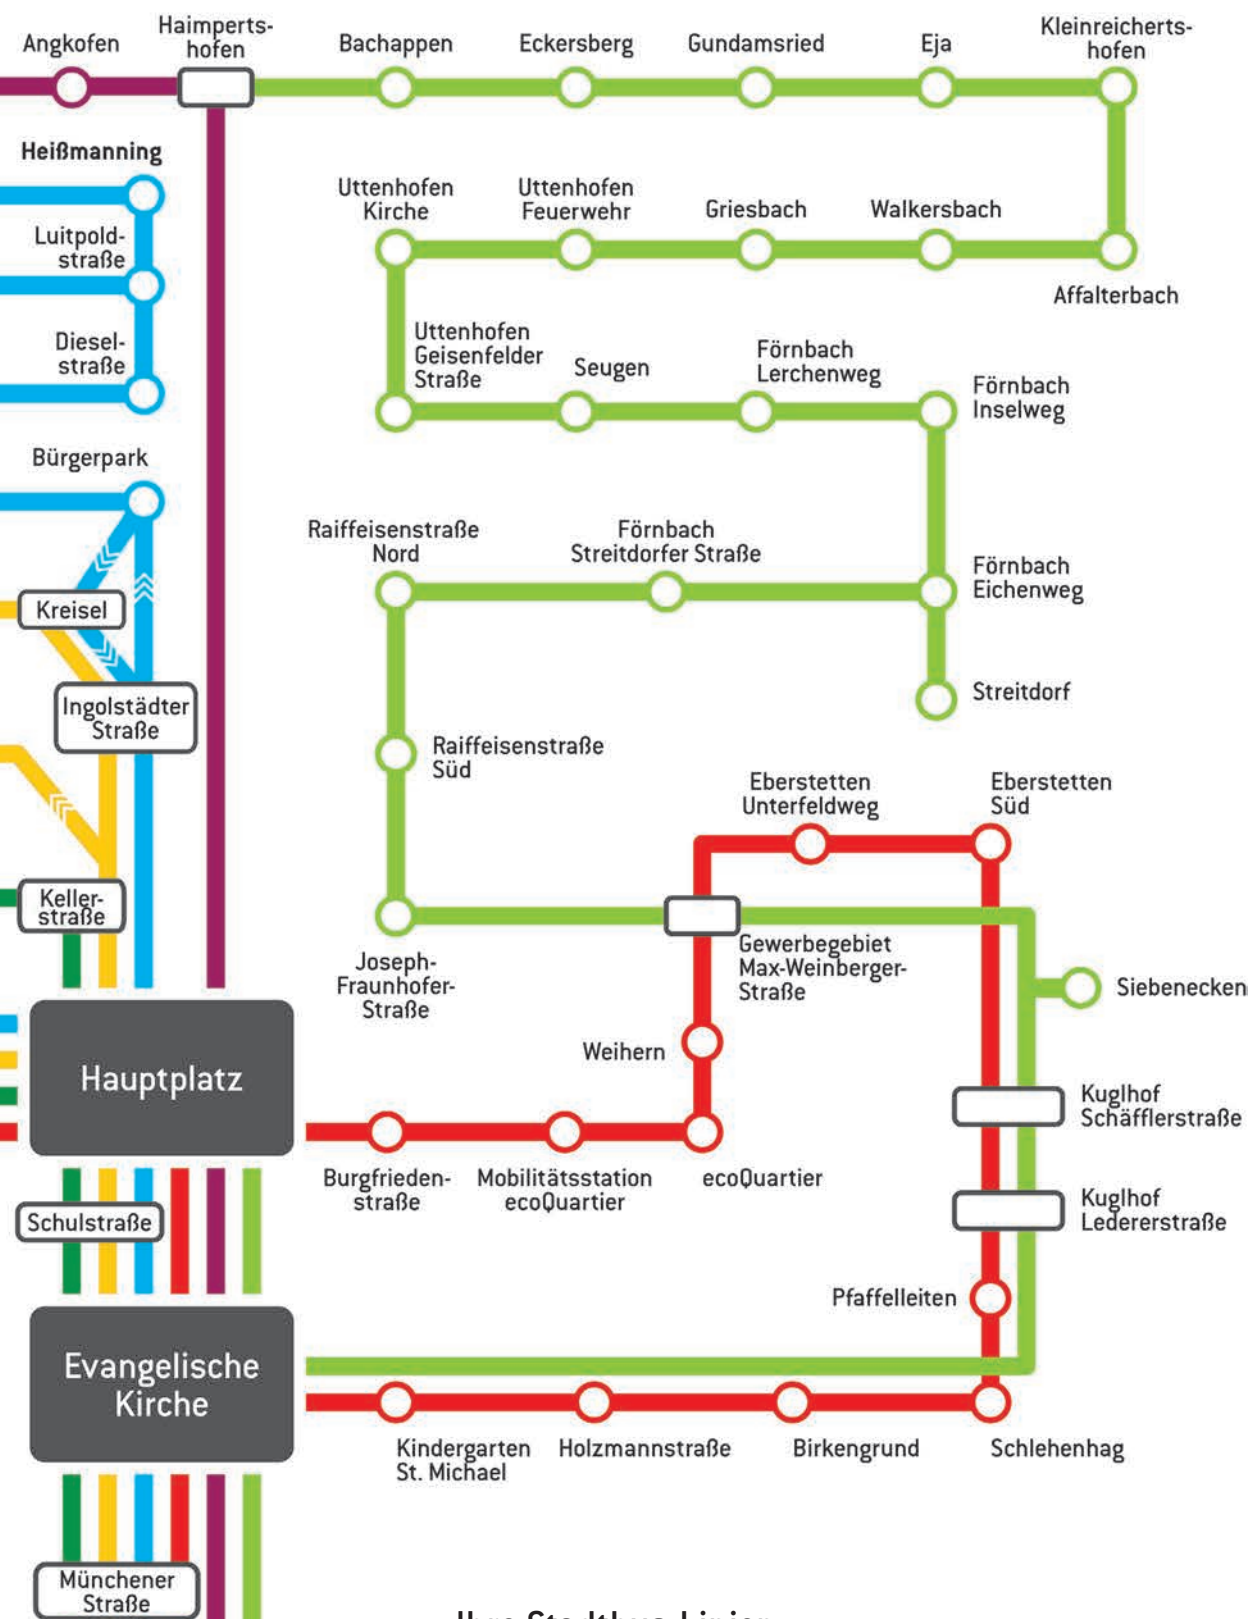

Die Buchungshotline fürs Telefon:
08441 4052 6000

Telefonzeiten:

Durchgehend während
der Verkehrszeiten

Montag – Freitag 5:30 – 20:30 Uhr

Samstag 8:00 – 22:00 Uhr

Sonntag 8:00 – 20:00 Uhr

ÜBERBLICK LINIENNETZ

Stadtbus- und Expresslinien

Ihre Stadtbus-Linien

- LINIE 1
- LINIE 2
- LINIE 3
- EXPRESSLINIE 4
- EXPRESSLINIE 5
- EXPRESSLINIE 6

Die Routenführungen der Expresslinien zeigen an, welche Haltestellen gebucht und angefahren werden können. Die tatsächlich gefahrene Route hängt von den gebuchten Haltestellen ab und kann von der dargestellten Route abweichen.

ÜBERBLICK HALTESTELLEN IM STADTGEBIET

Stadtbus- und Expresslinien

Ihre Stadtbus-Linien

- | | |
|----------------|-----------------------|
| LINIE 1 | EXPRESSLINIE 4 |
| LINIE 2 | EXPRESSLINIE 5 |
| LINIE 3 | EXPRESSLINIE 6 |

Kleinreichertshofen

Kleinreichertshofen

Eckersberg und Bachappen

Eckersberg

Bachappen

Haimpertshofen

Haimpertshofen

Ihre Expresslinien