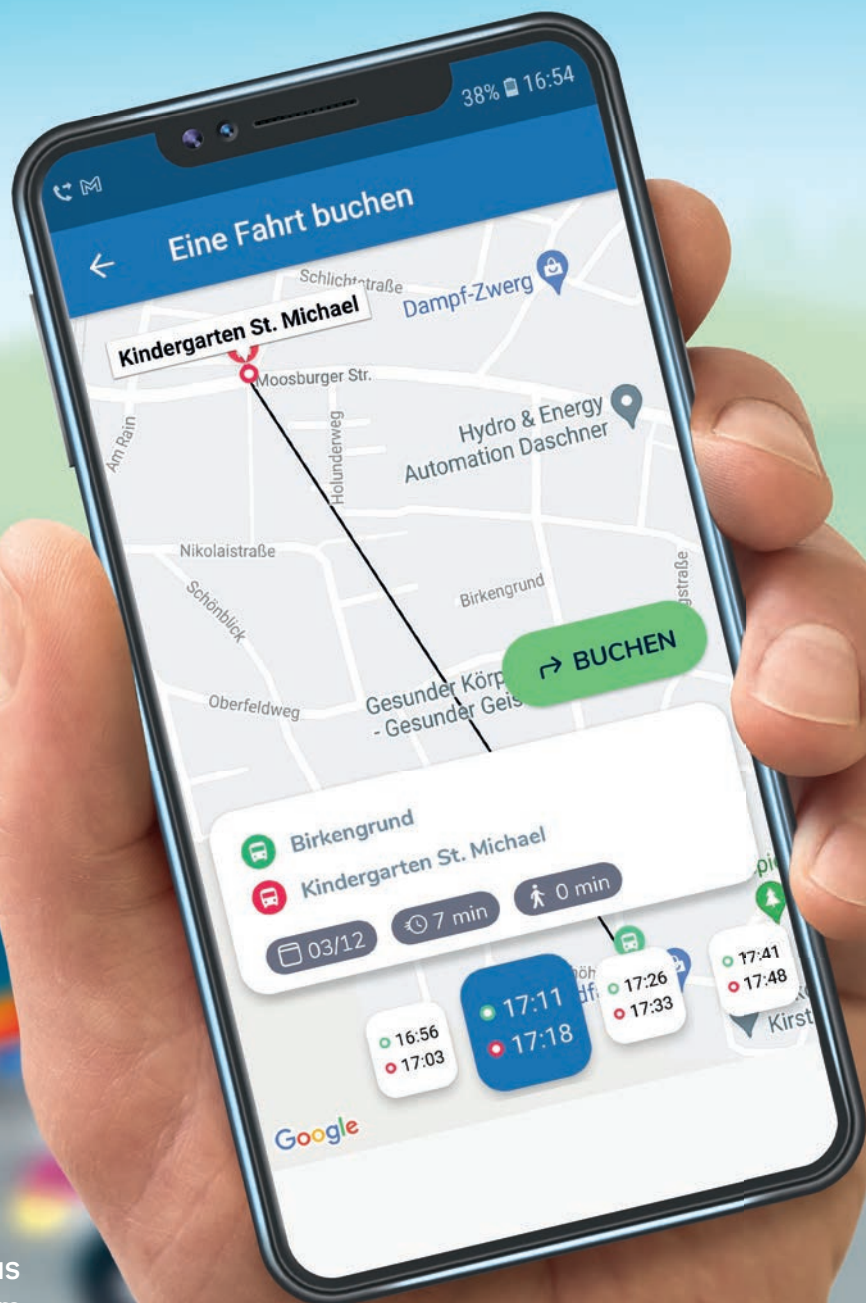

Expressbus bequem per App und Online buchen

Die App Expressbus Pfaffenhofen Ilm im App Store oder bei Google play laden.

Alternativ QR-Code scannen und Online buchen auf express.stadtbus-pfaffenhofen.de

PFAFFENHOFEN A.D. ILM
Guter Boden für große Vorhaben