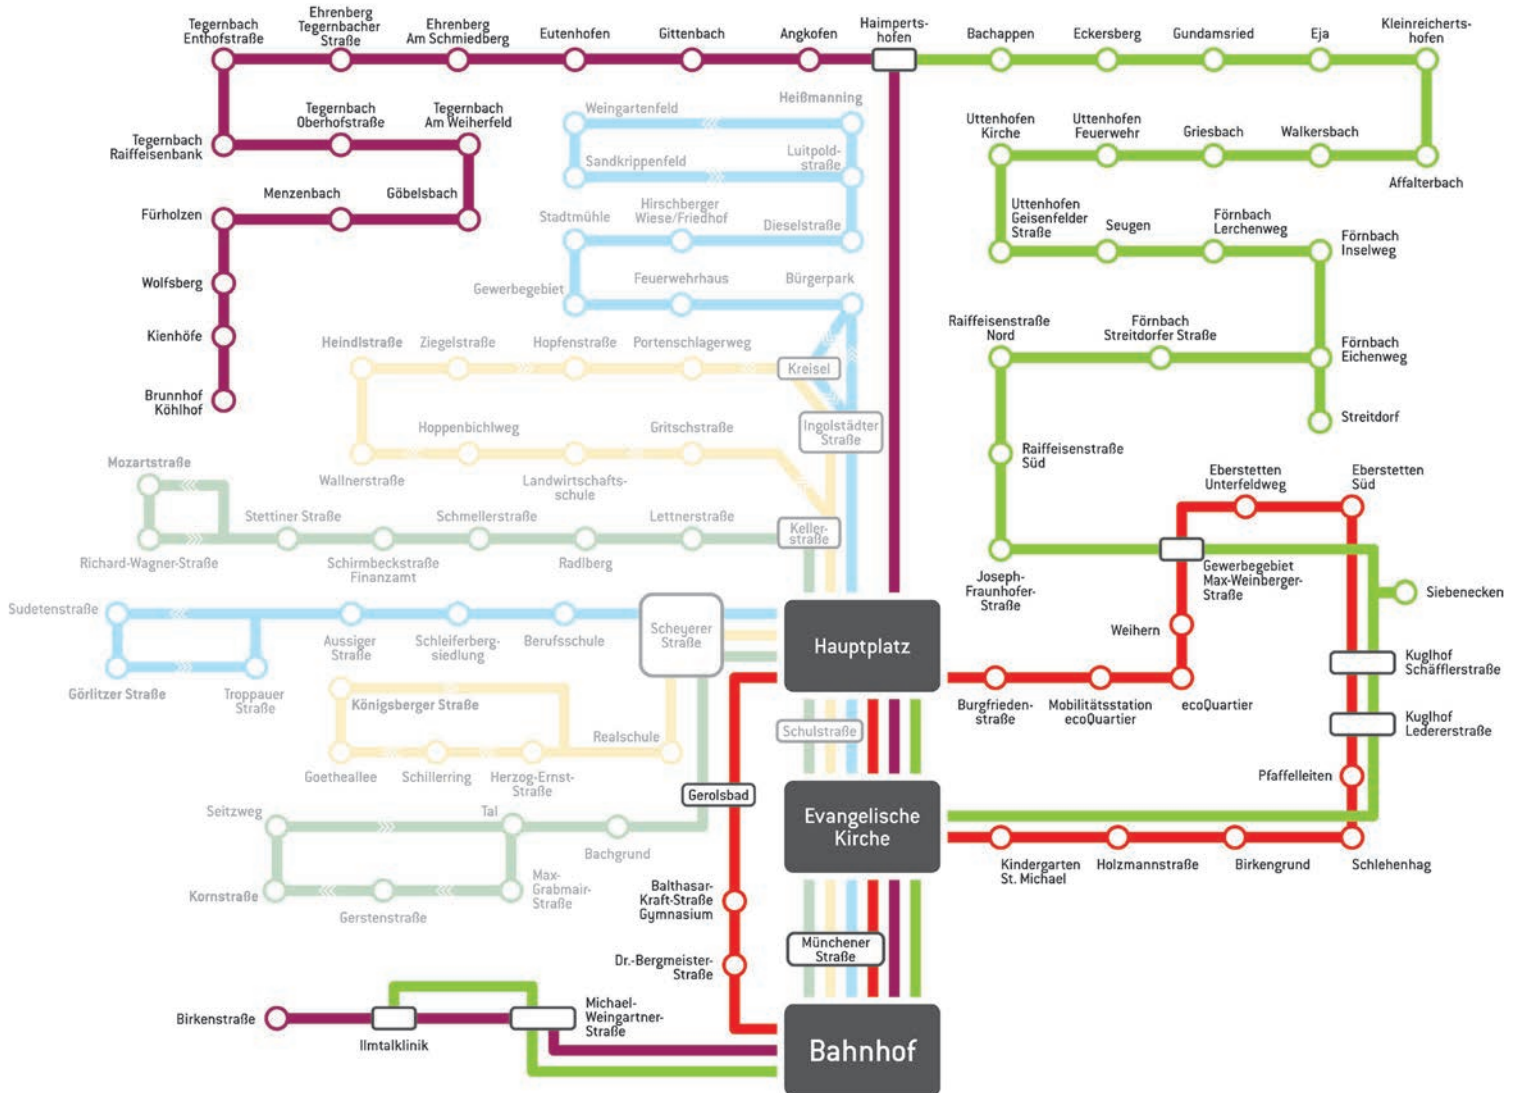

Mo. – Fr. 5:30 – 20:30 Uhr

Sa. 8:00 – 22:00 Uhr

So. 8:00 – 20:00 Uhr

EXPRESSLINIEN

Überblick Expresslinien

Ihre Stadtbus-Linien

LINIE 1	EXPRESSLINIE 4
LINIE 2	EXPRESSLINIE 5
LINIE 3	EXPRESSLINIE 6

Die Routenführungen der Expresslinien zeigen an, welche Haltestellen gebucht und angefahren werden können.