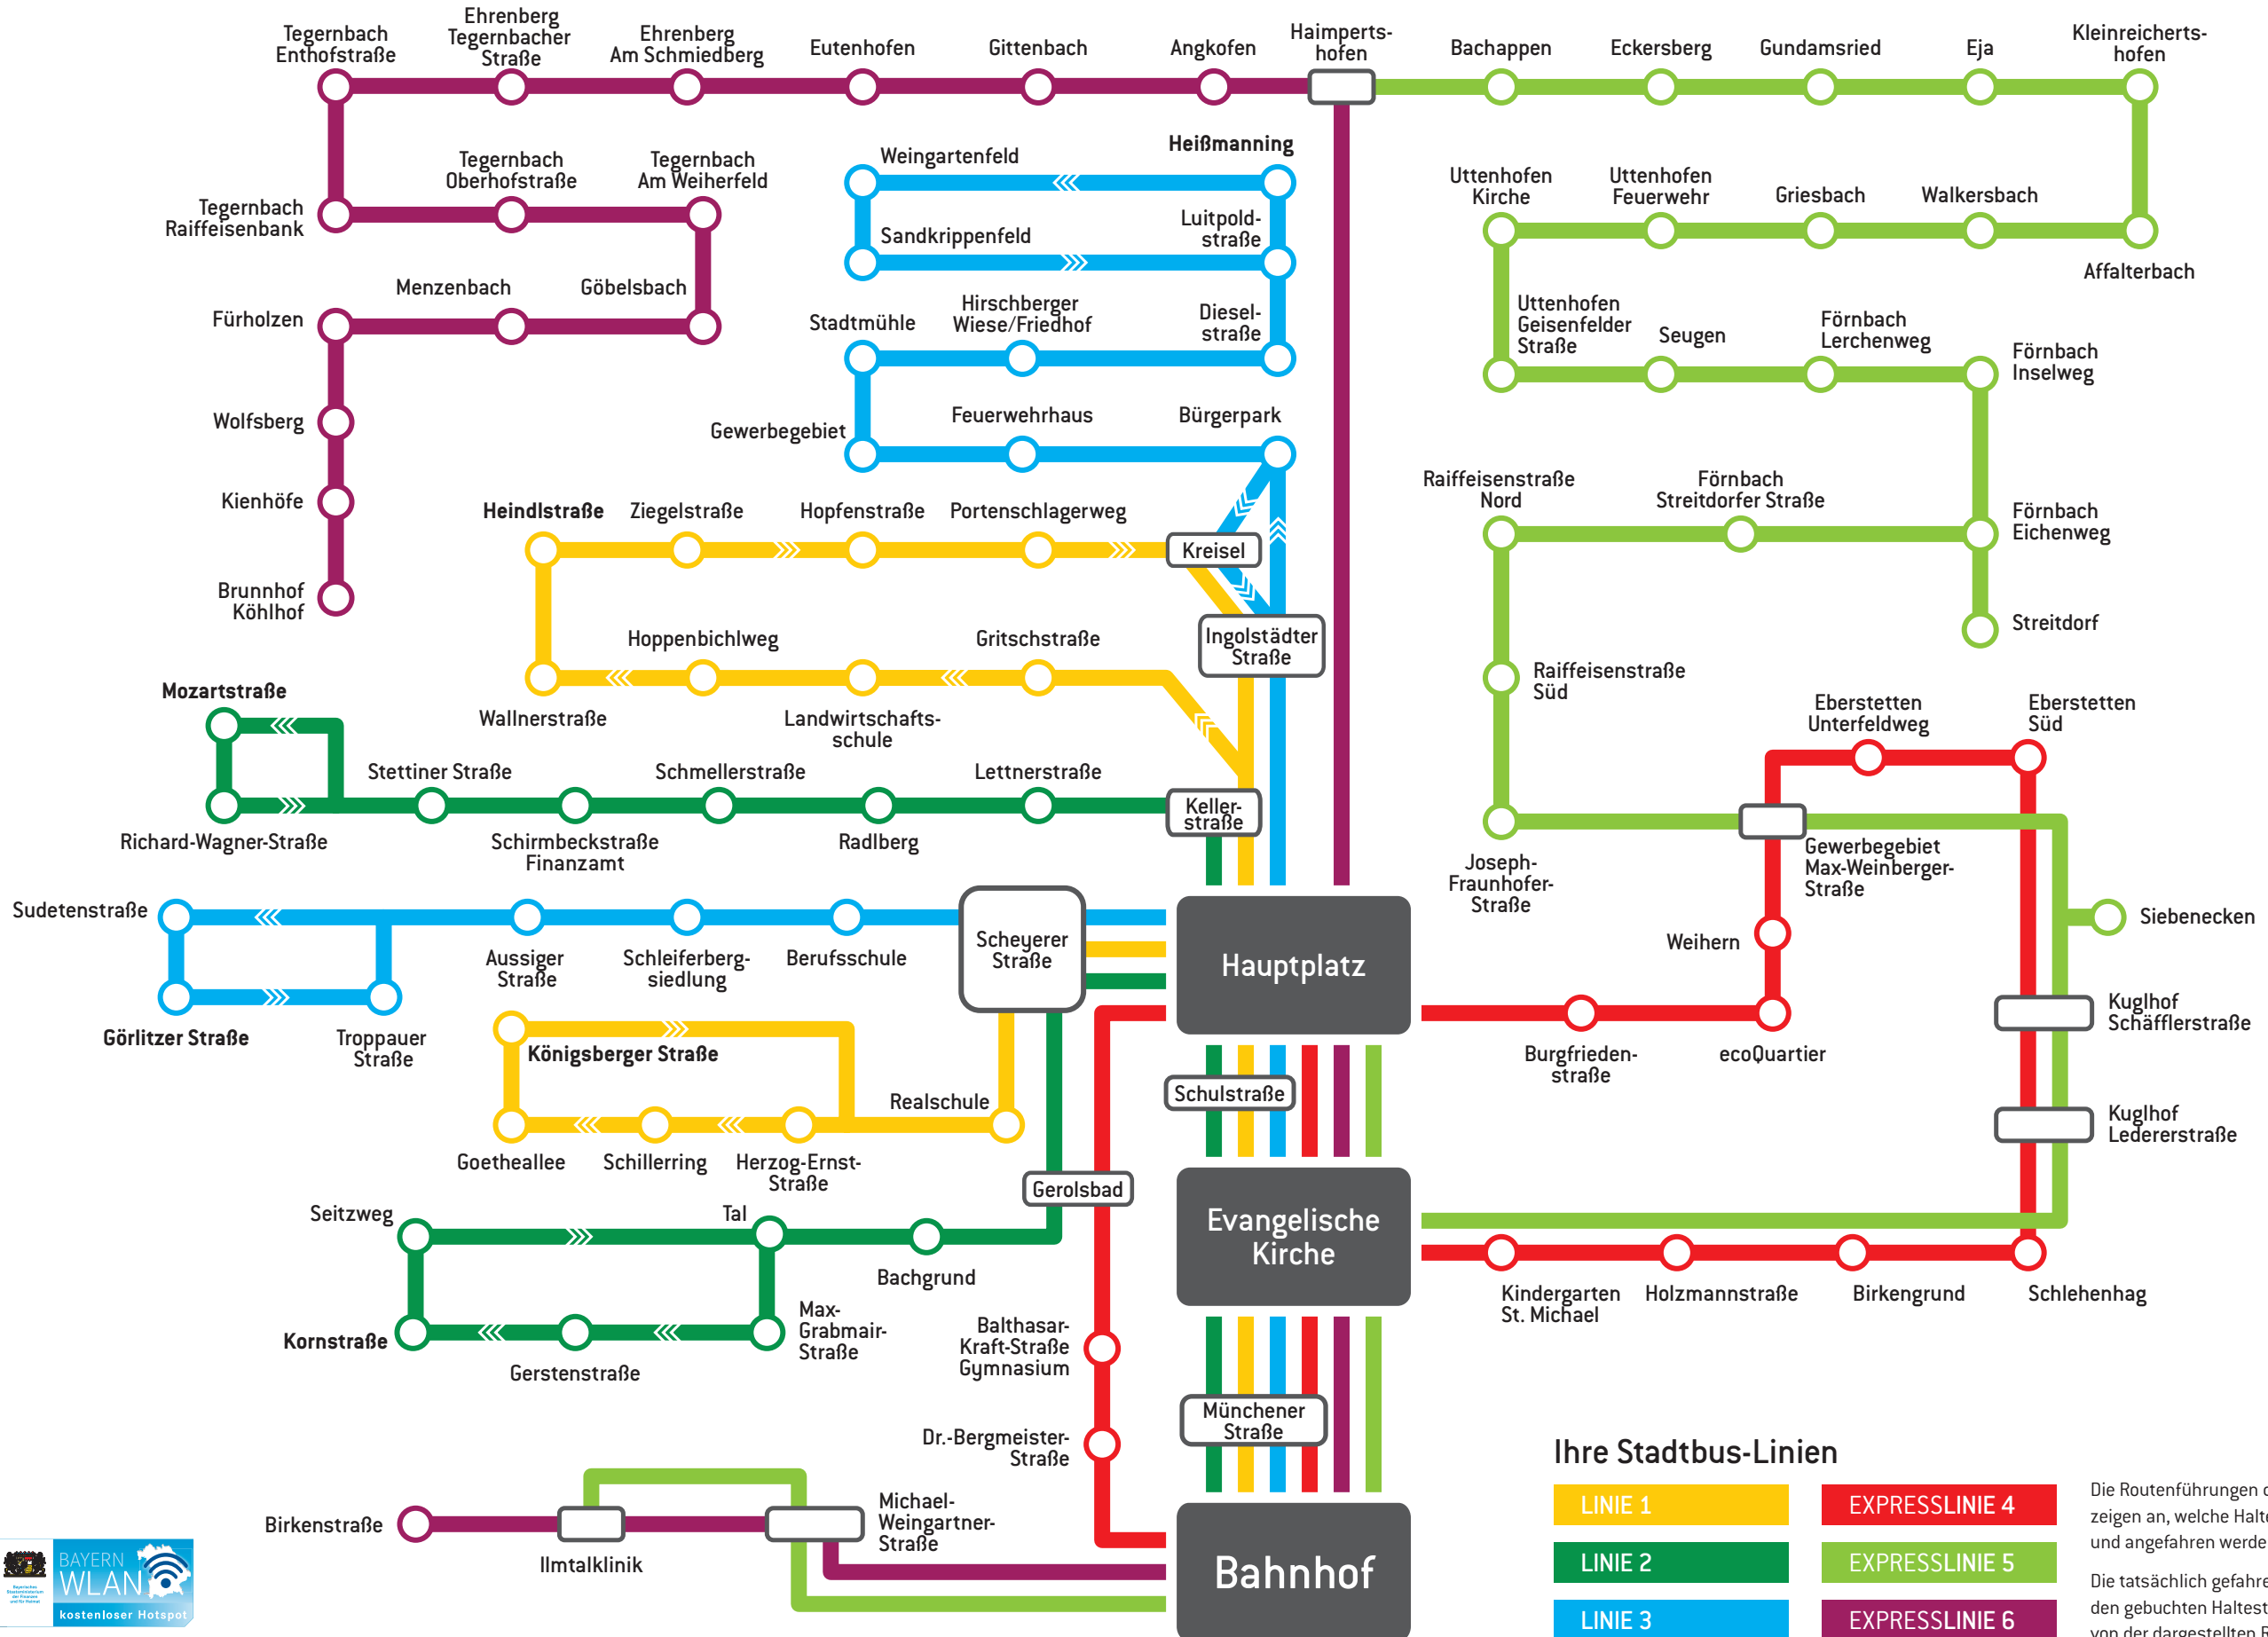

ÜBERBLICK LINIENNETZ

Stadtbus- und Expresslinien

stadtbus-pfaffenhofen.de

Ihre Stadtbus-Linien

- LINIE 1
- LINIE 2
- LINIE 3
- EXPRESSLINIE 4
- EXPRESSLINIE 5
- EXPRESSLINIE 6

Die Routenführungen der Expresslinien zeigen an, welche Haltestellen gebucht und angefahren werden können. Die tatsächlich gefahrene Route hängt von den gebuchten Haltestellen ab und kann von der dargestellten Route abweichen.